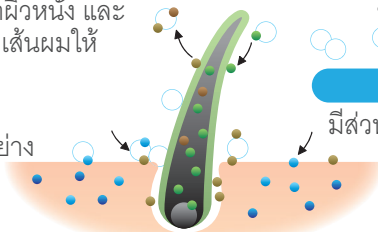

ลดการเสียดสี
ต่อหนังศีรษะ

บำรุง
ผมแห้งเสีย

ปรับสมดุล
ค่า pH

ข้อดีของการทำความสะอาดด้วยเนื้อโฟมที่อ่อนนุ่ม

เนื้อฟองโฟมสามารถกระจายบนเส้นผมได้อย่างทั่วถึง ช่วยลดการระคายเคืองสับบนหนังศีรษะ และยังทำงานได้อย่างมีประสิทธิภาพกับผมแห้งเสีย

กระบวนการทำงานของแชมพูเนื้อโฟม

ปรับสมดุลค่า pH

ขจัดสิ่งสกปรกที่หลงเหลือออกจากผิวหนัง และปรับค่า pH ความเป็นกรดต่างของเส้นผมให้สมดุลแข็งแรง

เนื้อฟองโฟม

เนื้อโฟมกระจายเข้าถึงเส้นผมได้อย่างละเอียด และทั่วถึง

*การทำงานของเซลล์ชั้นนอกสุด

บำรุงผมแห้งเสีย

ช่วยซ่อมแซม กระชับและปิดเกล็ดผมให้เรียบลื่น

ดูแลหนังศีรษะ

มีส่วนผสมที่ช่วยเติมเต็มความชุ่มชื้นให้แก่หนังศีรษะ

ช่วยควบคุมระดับ pH ของเส้นผมให้มีสุขภาพดี

ผลิตภัณฑ์นี้ช่วยปรับสมดุลค่า pH ของเส้นผมให้มีความเป็นกรดอ่อนๆ เพื่อเสริมสร้างสภาพเส้นผมให้แข็งแรง